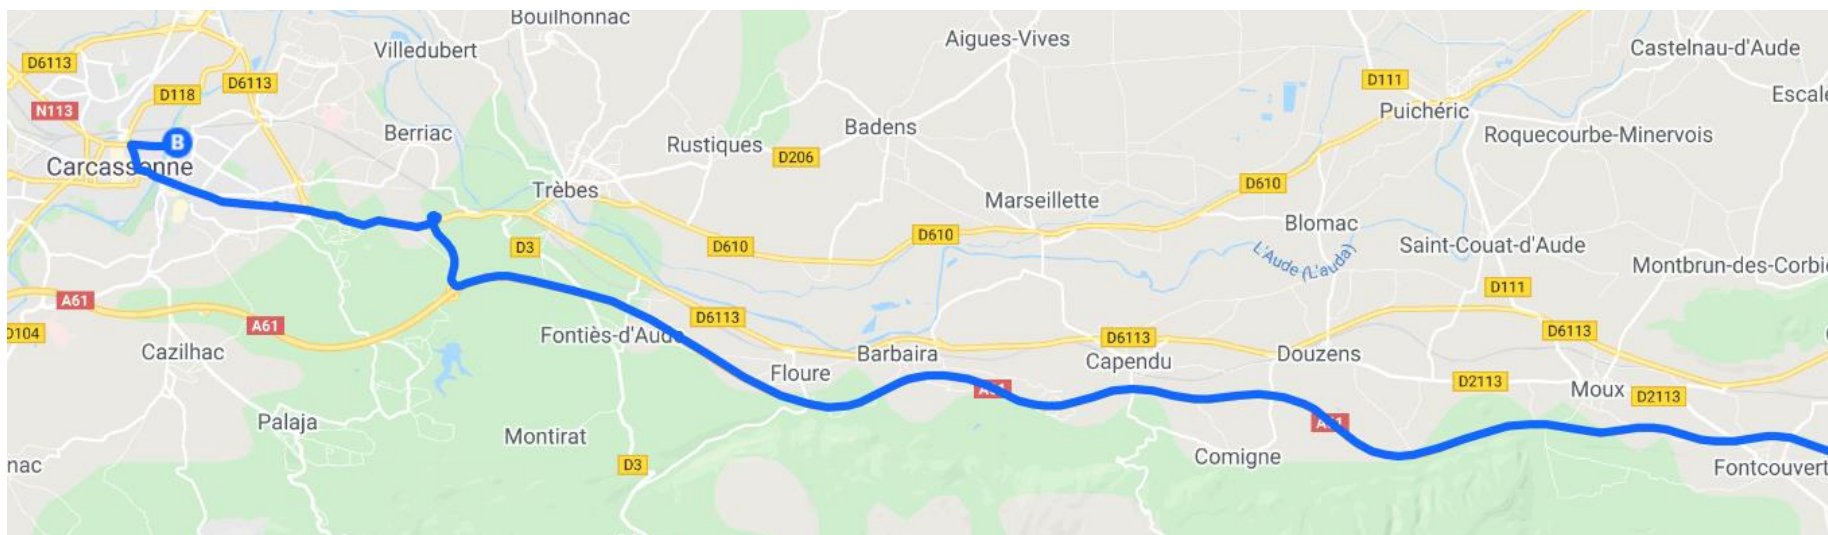

# ► Passage des caravanes

Vendredi 09 Juillet 2021 – Risque de difficultés de circulation

## ► Passage des portes chars de la caravane publicitaire – 25 poids lourds

Vendredi 09 Juillet 2021 – *Risque de difficultés de circulation*

En provenance de Nîmes, A9, Montpellier, Béziers, Narbonne, A61, sortie n°24 (Carcassonne-est), avenue du Général Leclerc, avenue Mullet-Pont Neuf, square Gambetta, boulevard Jean Jaurès, rue Antoine Marty, pont de l'Avenir et stationnent sur le parking de l'espace Jean Cau (arrivée sur site le vendredi 9/07 vers 10h00)