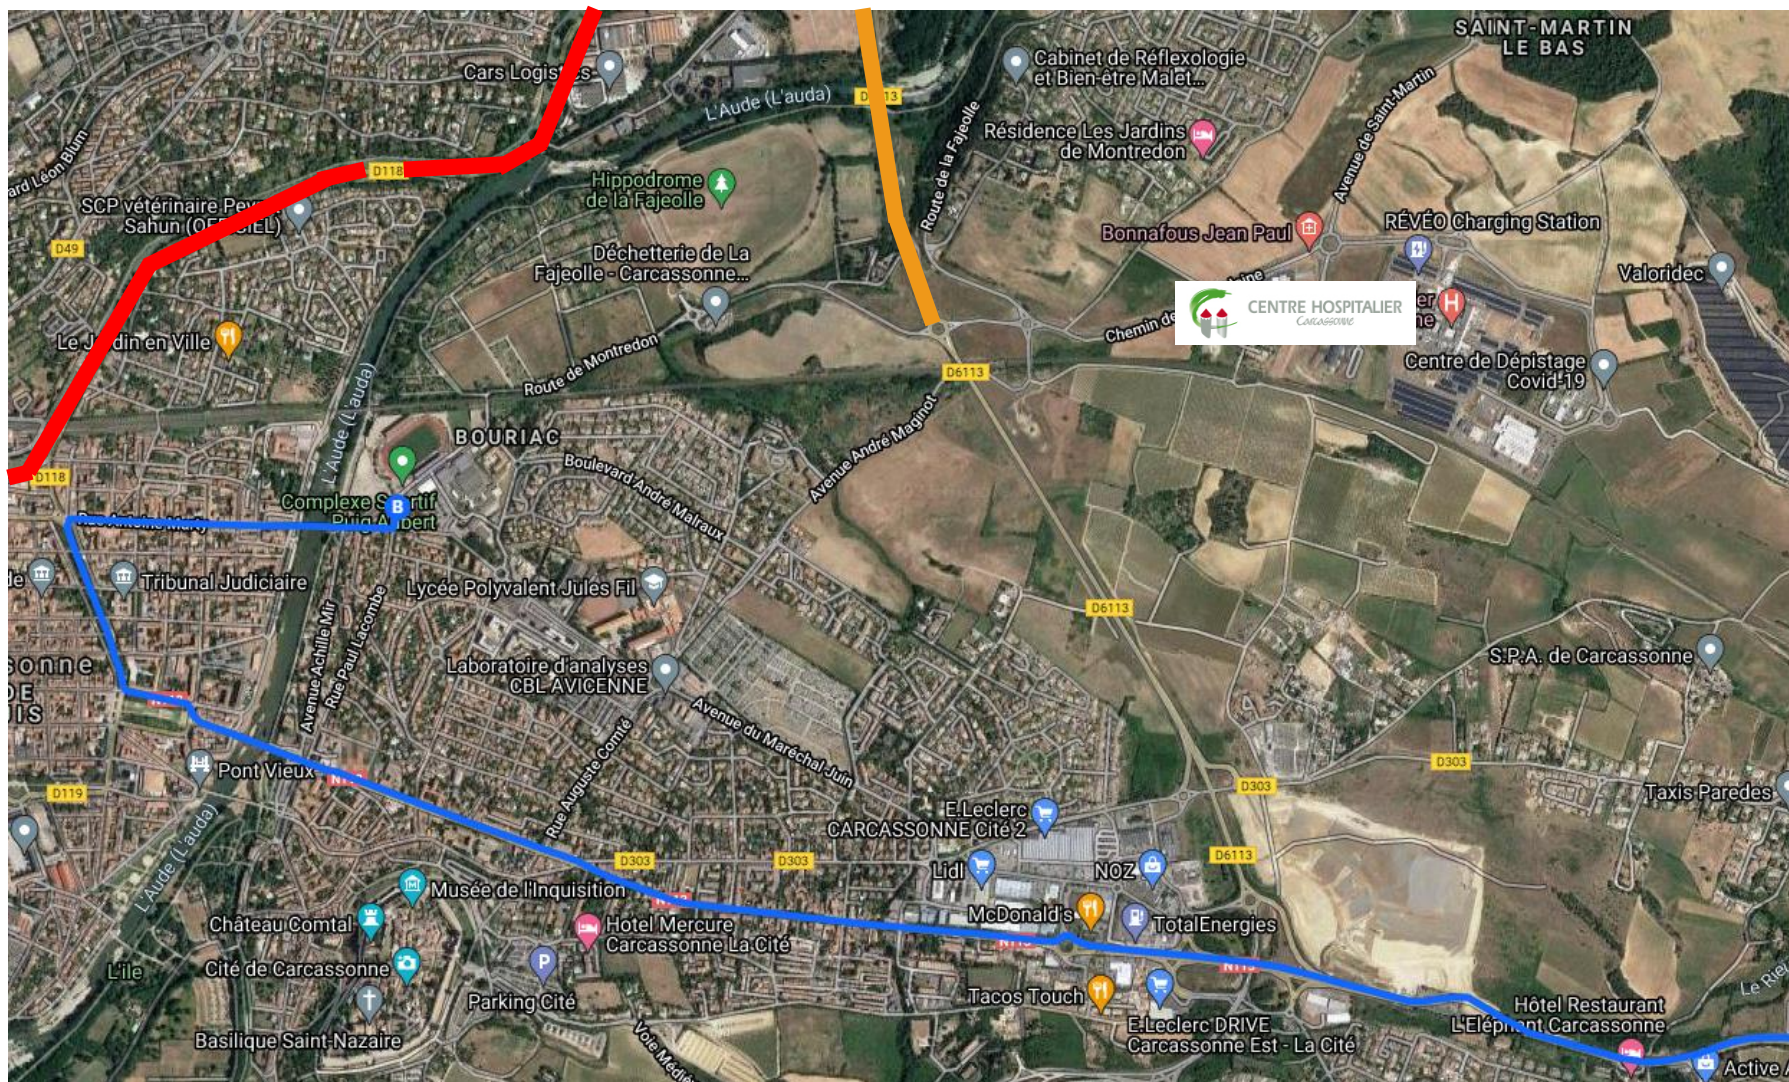

### Horaire de Fermeture des Routes

# ► Passage du Tour de France

Vendredi 09 Juillet 2021

# ► Passage des caravanes

Vendredi 09 Juillet 2021 – Risque de difficultés de circulation

## ► Passage des portes chars de la caravane publicitaire – 25 poids lourds

Vendredi 09 Juillet 2021 – *Risque de difficultés de circulation*

En provenance de Nîmes, A9, Montpellier, Béziers, Narbonne, A61, sortie n°24 (Carcassonne-est), avenue du Général Leclerc, avenue Mullet-Pont Neuf, square Gambetta, boulevard Jean Jaurès, rue Antoine Marty, pont de l'Avenir et stationnent sur le parking de l'espace Jean Cau (arrivée sur site le vendredi 9/07 vers 10h00)