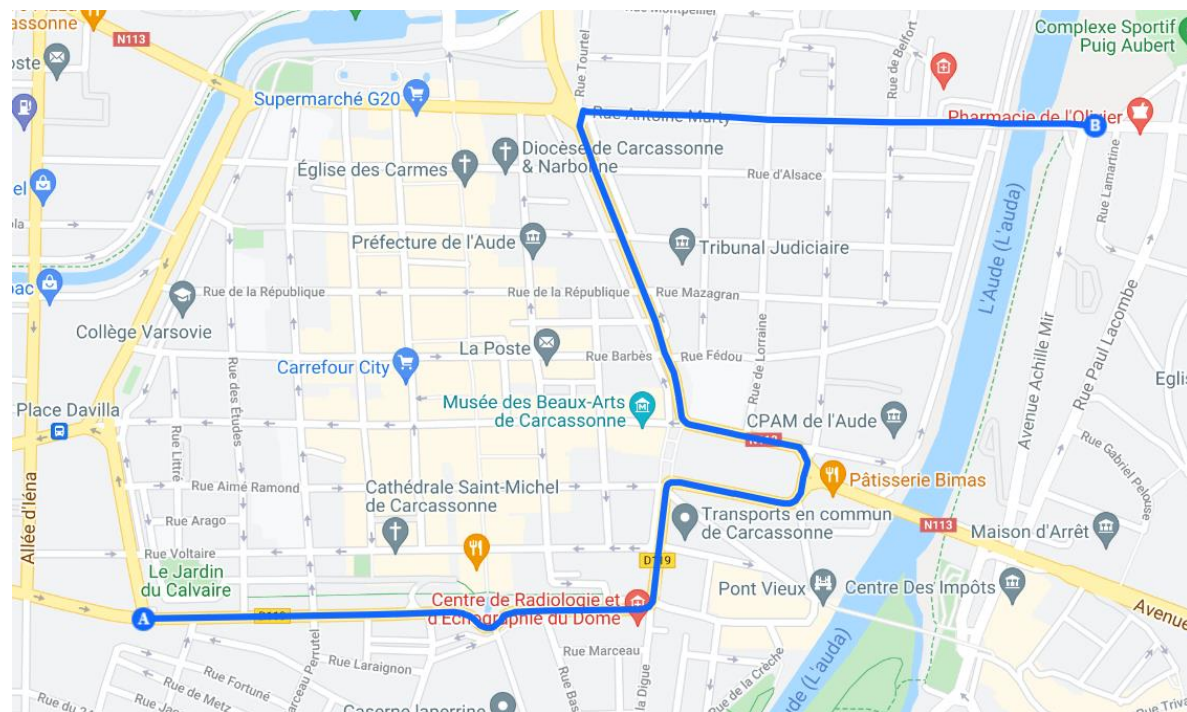

# ► Passage des caravanes

Vendredi 09 Juillet 2021 – Risque de difficultés de circulation

## ► Passage des portes chars de la caravane publicitaire – 25 poids lourds

Vendredi 09 Juillet 2021 – *Risque de difficultés de circulation*

En provenance de Nîmes, A9, Montpellier, Béziers, Narbonne, A61, sortie n°24 (Carcassonne-est), avenue du Général Leclerc, avenue Mullet-Pont Neuf, square Gambetta, boulevard Jean Jaurès, rue Antoine Marty, pont de l'Avenir et stationnent sur le parking de l'espace Jean Cau (arrivée sur site le vendredi 9/07 vers 10h00)

**Plus de précisions sur la carte suivante :**

[https://www.google.com/maps/d/edit?mid=1YT0B8Ghw1\\_wZ1mkoxccyb\\_oATVQMhByS&usp=sharing](https://www.google.com/maps/d/edit?mid=1YT0B8Ghw1_wZ1mkoxccyb_oATVQMhByS&usp=sharing)

## ► Passage des caravanes

Vendredi 09 Juillet 2021 – Risque de difficultés de circulation

Plus de précisions sur la carte suivante :

[https://www.google.com/maps/d/edit?mid=1YT0B8Ghw1\\_wZ1mkoxccyb\\_oATVQMhByS&usp=sharing](https://www.google.com/maps/d/edit?mid=1YT0B8Ghw1_wZ1mkoxccyb_oATVQMhByS&usp=sharing)