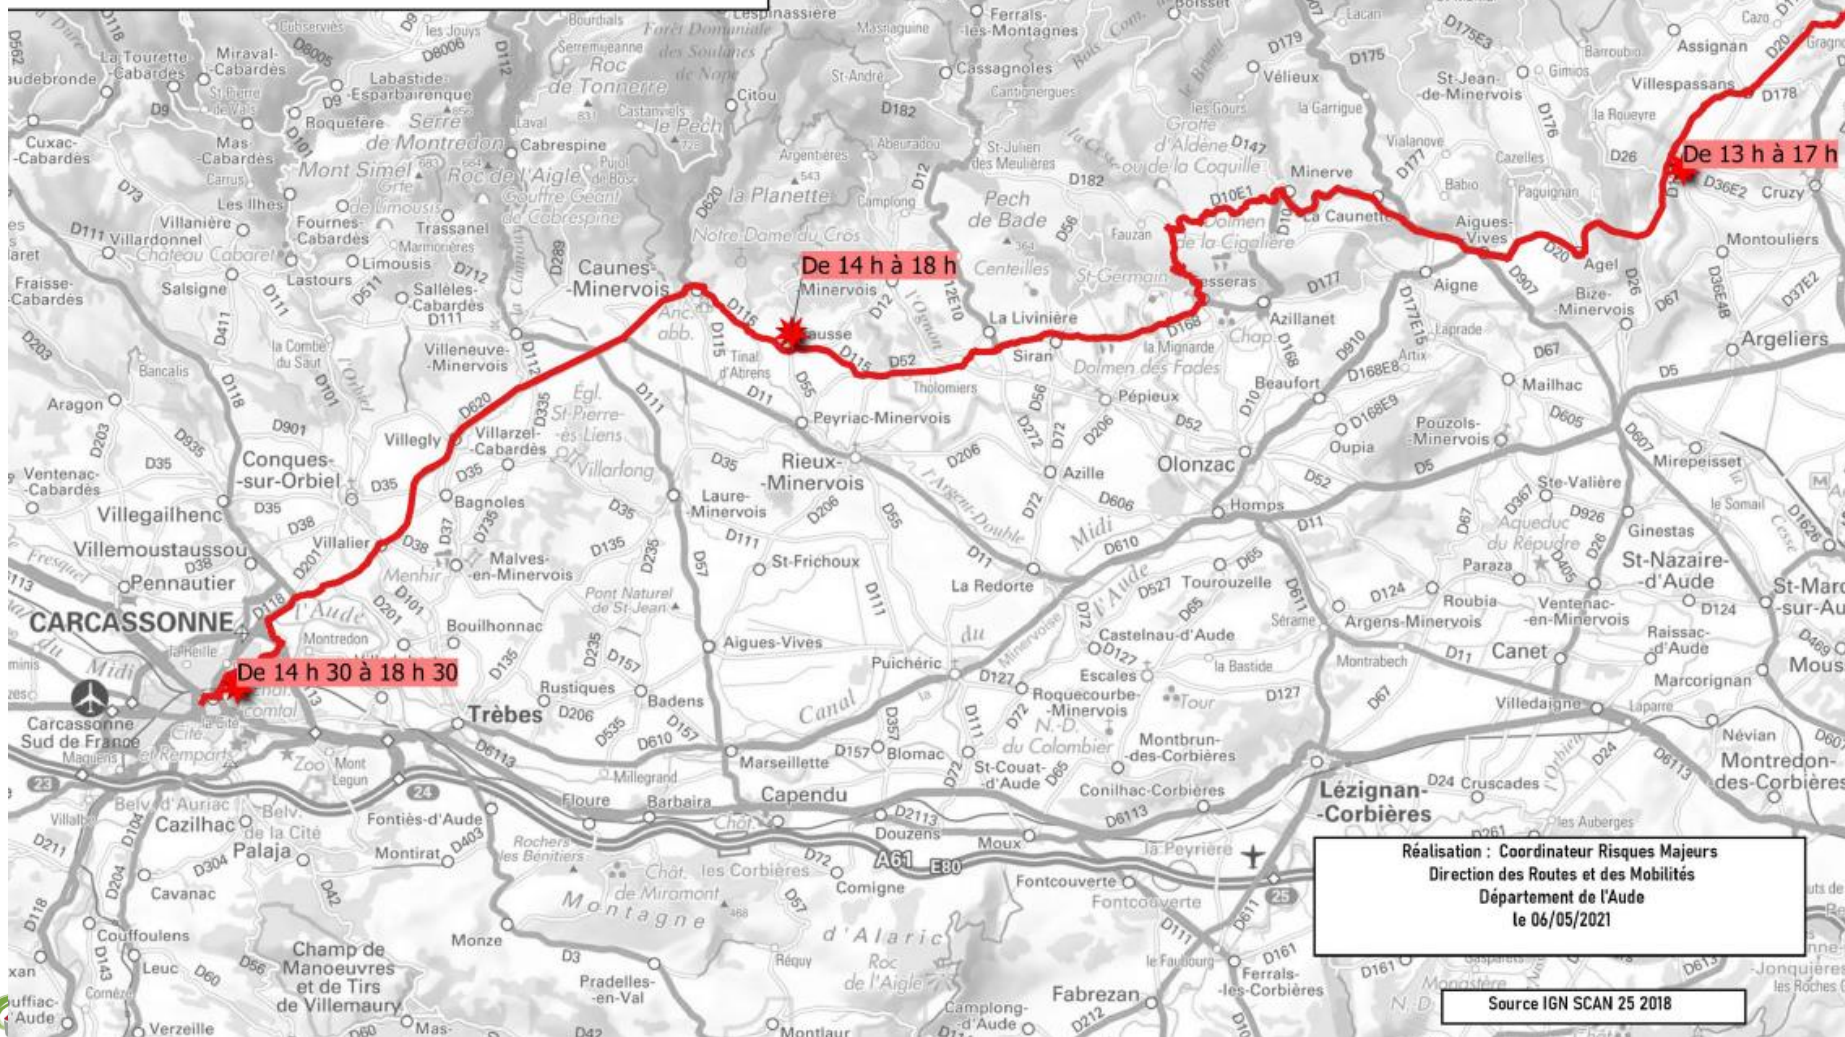

► Passage du Tour de France

Vendredi 09 Juillet 2021

Etape 13 : Nîmes - Carcassonne

Vendredi 9 Juillet 2021

Horaire de Fermeture des Routes