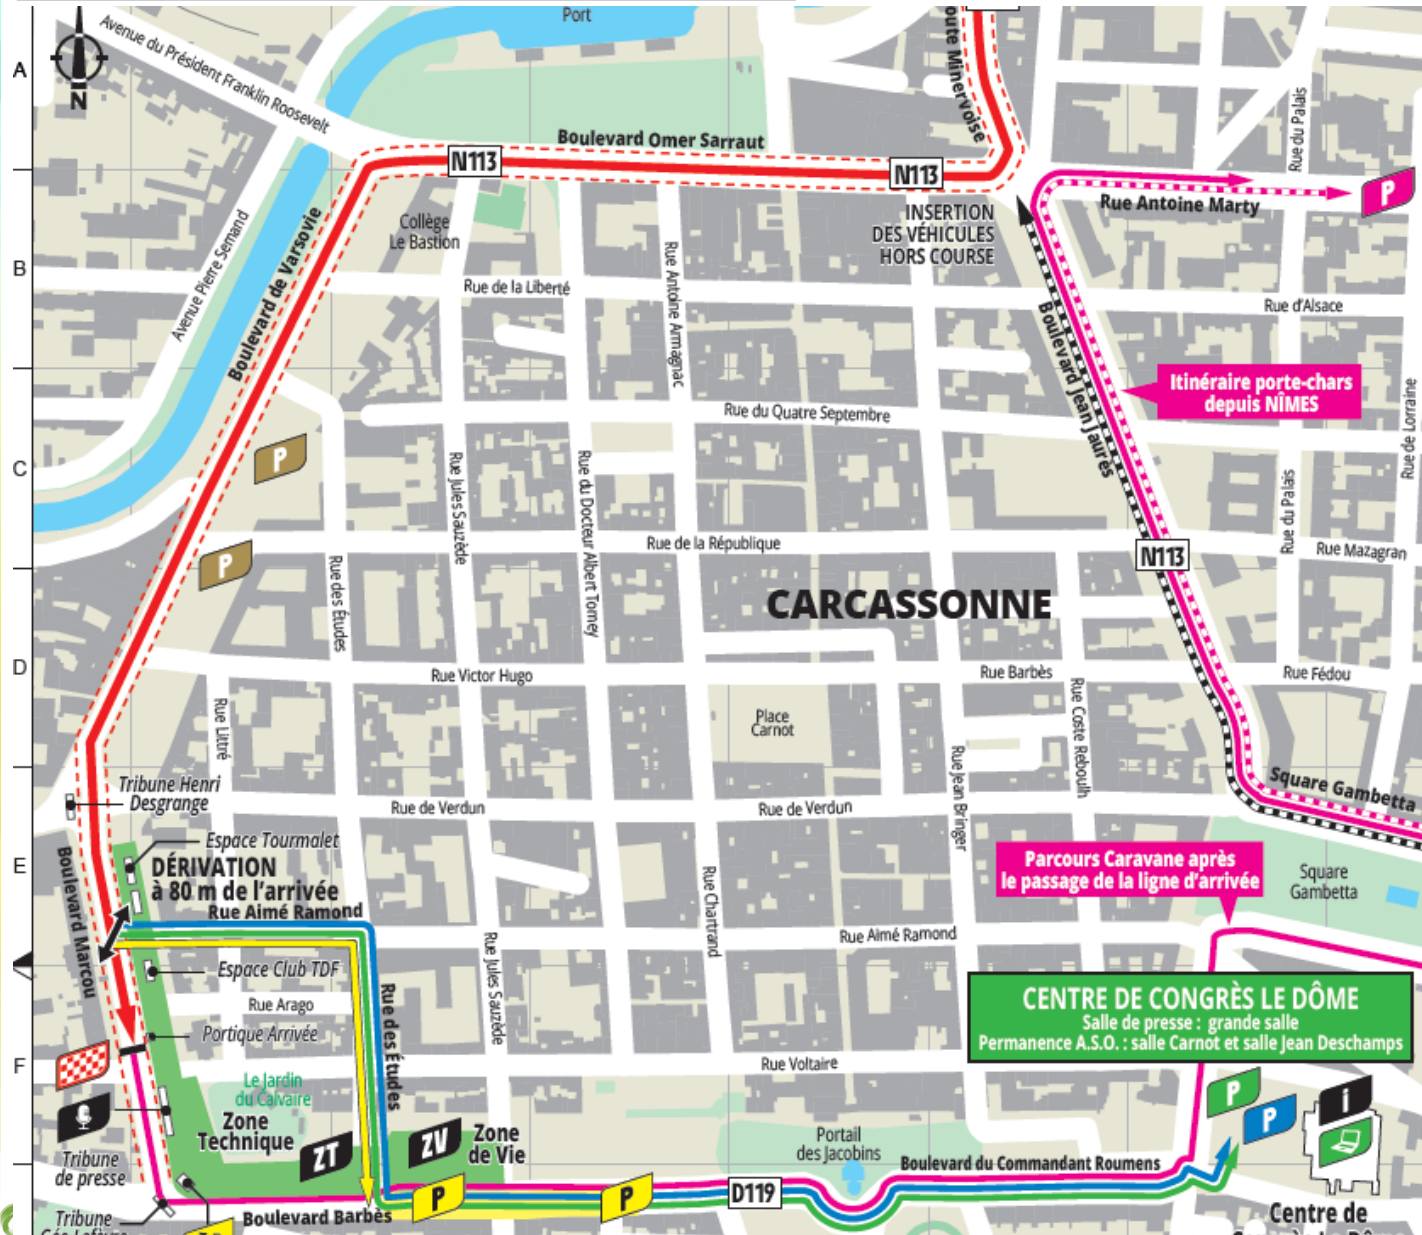

## Etape 13 : Nîmes - Carcassonne

Vendredi 9 Juillet 2021

### Horaire de Fermeture des Routes

# ► Passage du Tour de France

Vendredi 09 Juillet 2021

## ► Passage des portes chars de la caravane publicitaire – 25 poids lourds

Vendredi 09 Juillet 2021 – *Risque de difficultés de circulation*

En provenance de Nîmes, A9, Montpellier, Béziers, Narbonne, A61, sortie n°24 (Carcassonne-est), avenue du Général Leclerc, avenue Mullet-Pont Neuf, square Gambetta, boulevard Jean Jaurès, rue Antoine Marty, pont de l'Avenir et stationnent sur le parking de l'espace Jean Cau (arrivée sur site le vendredi 9/07 vers 10h00)