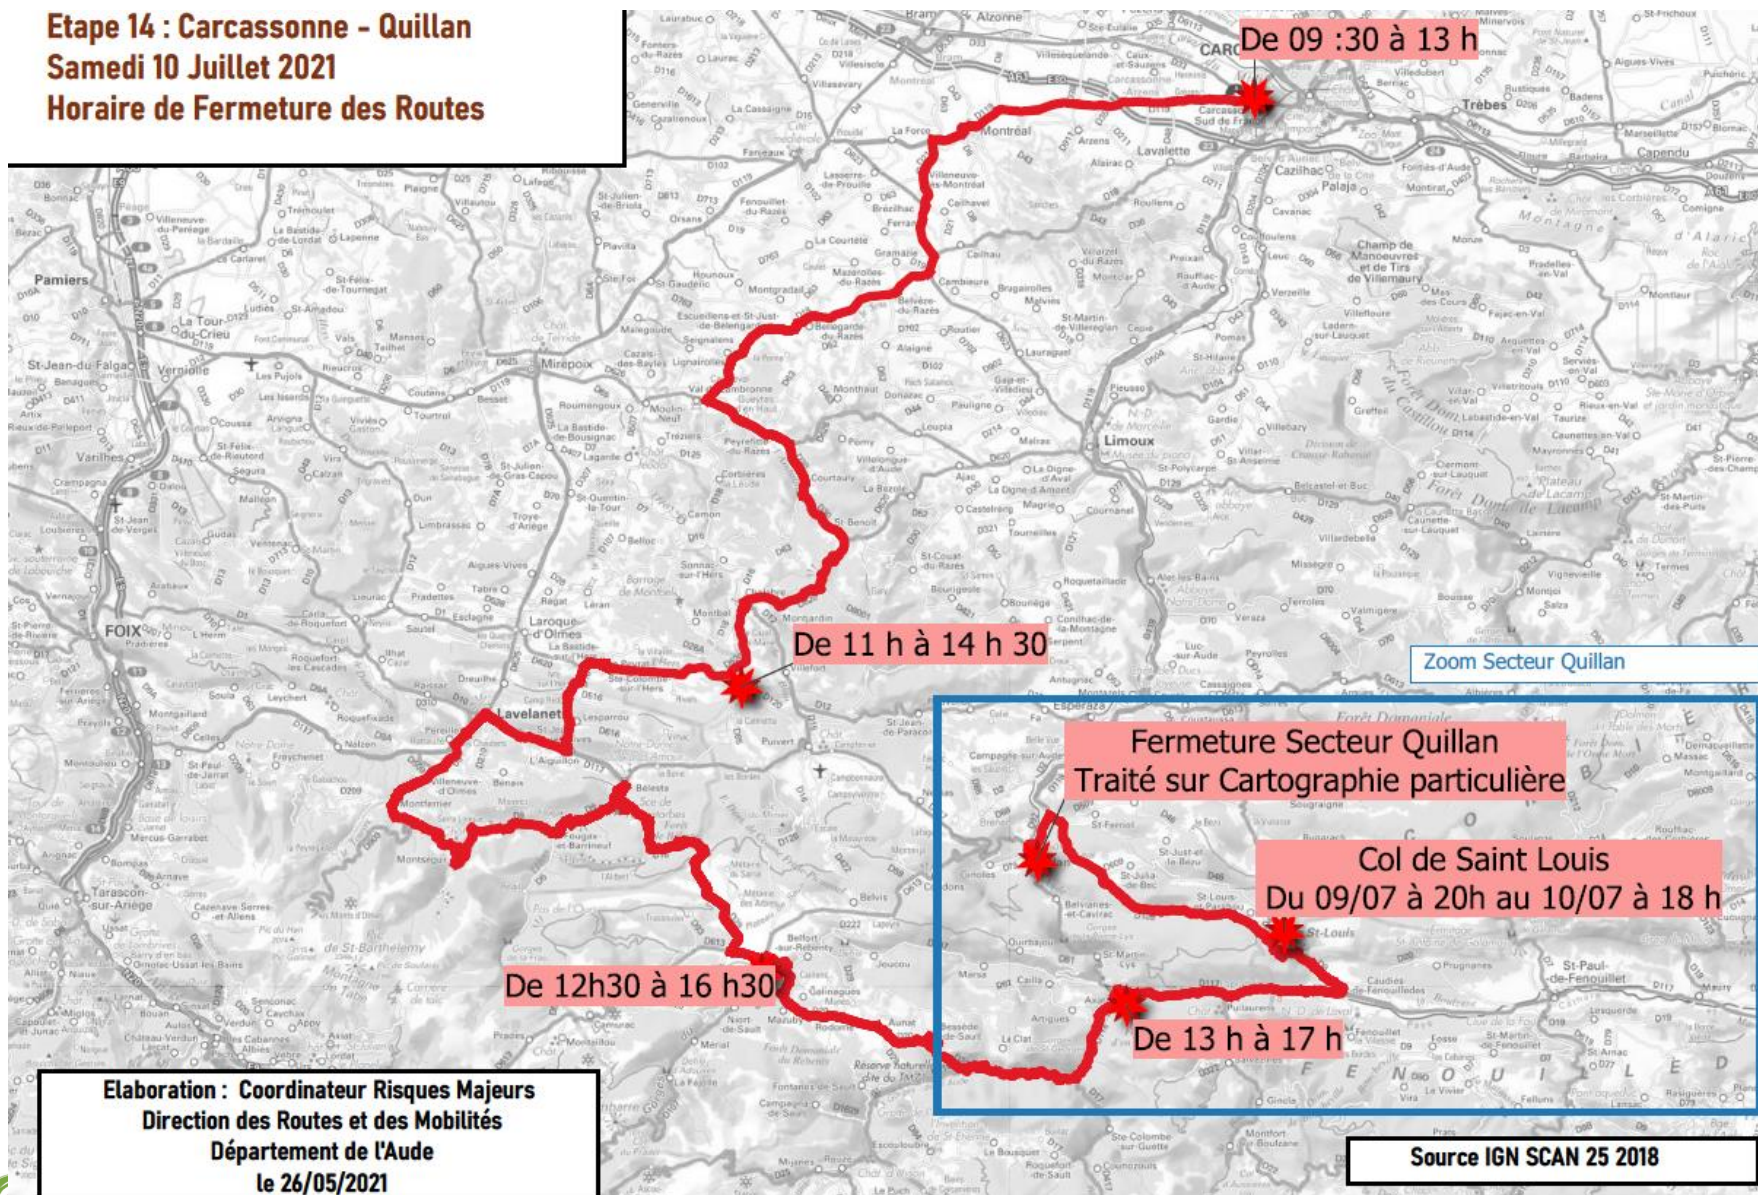

## ► Passage des portes chars de la caravane publicitaire – 25 poids lourds

Vendredi 09 Juillet 2021 – *Risque de difficultés de circulation*

En provenance de Nîmes, A9, Montpellier, Béziers, Narbonne, A61, sortie n°24 (Carcassonne-est), avenue du Général Leclerc, avenue Mullet-Pont Neuf, square Gambetta, boulevard Jean Jaurès, rue Antoine Marty, pont de l'Avenir et stationnent sur le parking de l'espace Jean Cau (arrivée sur site le vendredi 9/07 vers 10h00)

**Plus de précisions sur la carte suivante :**

[https://www.google.com/maps/d/edit?mid=1YT0B8Ghw1\\_wZ1mkoxccyb\\_oATVQMhByS&usp=sharing](https://www.google.com/maps/d/edit?mid=1YT0B8Ghw1_wZ1mkoxccyb_oATVQMhByS&usp=sharing)

## ► Passage des caravanes

Vendredi 09 Juillet 2021 – Risque de difficultés de circulation

Plus de précisions sur la carte suivante :

[https://www.google.com/maps/d/edit?mid=1YT0B8Ghw1\\_wZ1mkoxccyb\\_oATVQMhByS&usp=sharing](https://www.google.com/maps/d/edit?mid=1YT0B8Ghw1_wZ1mkoxccyb_oATVQMhByS&usp=sharing)

# ► Passage du Tour de France

Samedi 10 Juillet 2021

Etape 14 : Carcassonne - Quillan

Samedi 10 Juillet 2021

Horaire de Fermeture des Routes

Elaboration : Coordinateur Risques Majeurs  
Direction des Routes et des Mobilités  
Département de l'Aude  
le 26/05/2021