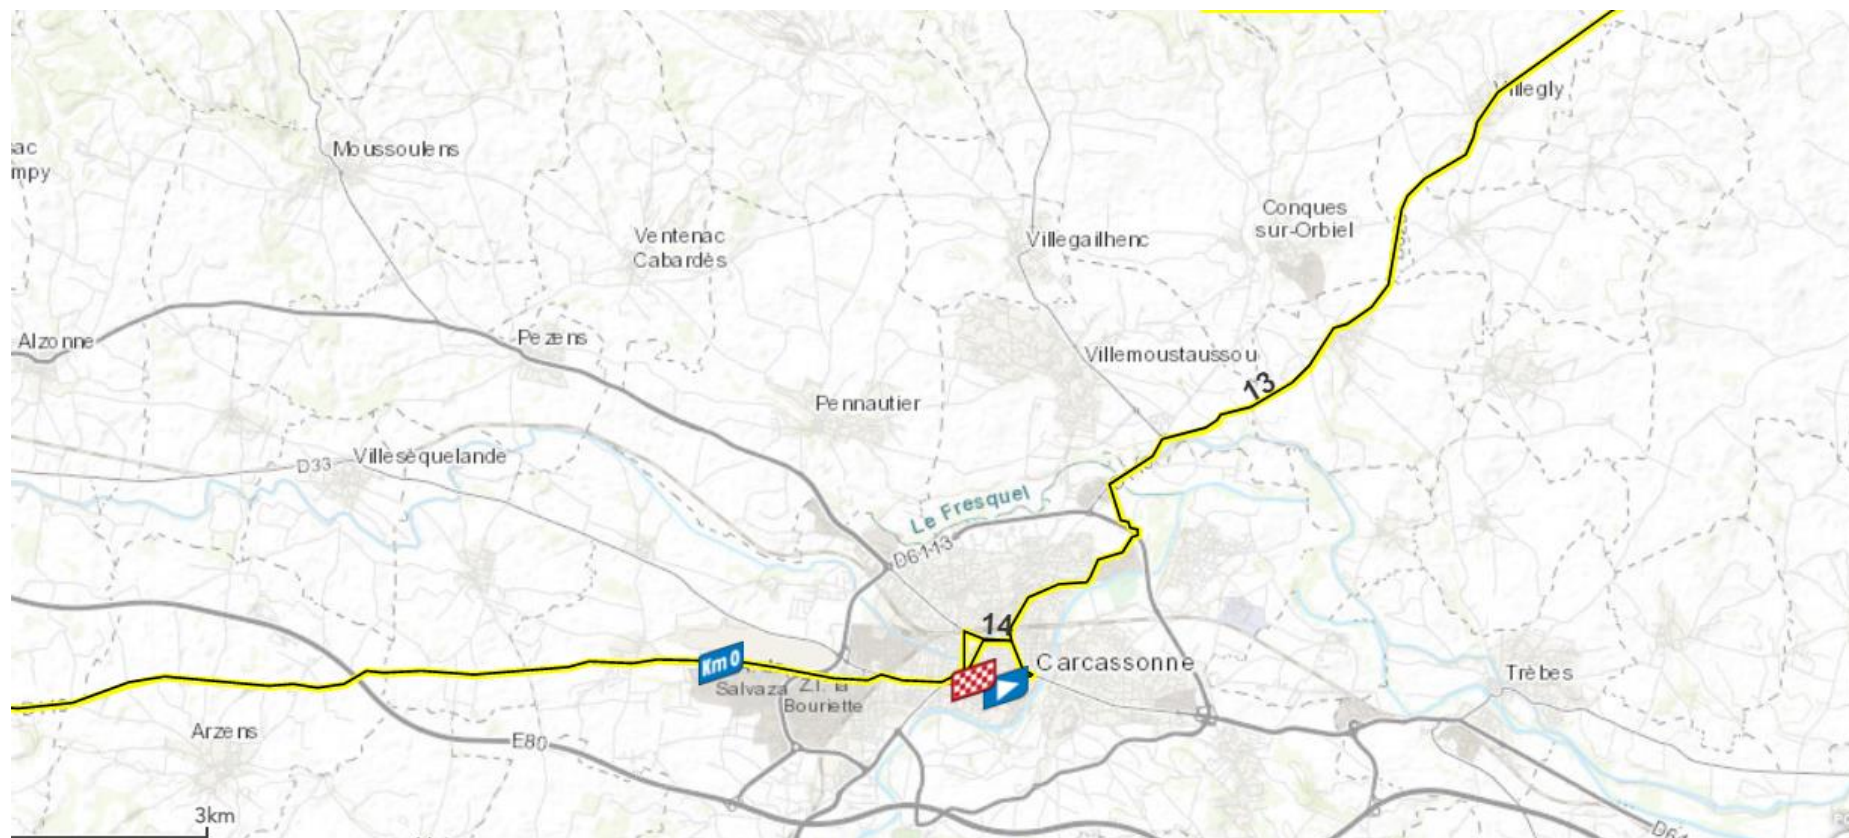

## ► Passage du Tour de France

Vendredi 09 Juillet 2021 : Etape 13

Samedi 10 Juillet 2021 : Etape 14

Plus d'informations sur le site : <https://www.letour.fr/fr/etape-13>

## Etape 13 : Nîmes - Carcassonne

Vendredi 9 Juillet 2021

## ► Passage des portes chars de la caravane publicitaire – 25 poids lourds

Vendredi 09 Juillet 2021 – *Risque de difficultés de circulation*

En provenance de Nîmes, A9, Montpellier, Béziers, Narbonne, A61, sortie n°24 (Carcassonne-est), avenue du Général Leclerc, avenue Mullet-Pont Neuf, square Gambetta, boulevard Jean Jaurès, rue Antoine Marty, pont de l'Avenir et stationnent sur le parking de l'espace Jean Cau (arrivée sur site le vendredi 9/07 vers 10h00)